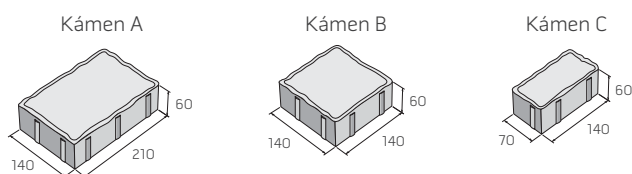

colormix Piano **N**

výrobek	cena (Kč/m ²) s DPH
BRENDA	482,80

S Výrobek je součástí systému S1 (Kalahari), S3 (Karakum), strana 6, 7.

POZNÁMKA: Ukázky skladebností naleznete na straně 130.

Sestava 3 kamenů. Kamene nelze dodávat jednotlivě.