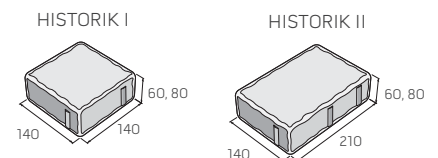

HISTORIK – mix barev

HISTORIK – mix barev

povrch rumplovaný

výrobek	barva	cena (Kč/m ²) s DPH
HISTORIK I – výška 60	přírodní	373,90
	cihlová, tmavohnědá, tmavý okr, hnědá, černá	458,60
	Stromboli	494,90
HISTORIK I – výška 80	přírodní	422,30
	cihlová, tmavohnědá, tmavý okr, hnědá, černá	494,90
	Stromboli	519,10
HISTORIK II – výška 60	přírodní	373,90
	cihlová, tmavohnědá, tmavý okr, hnědá, černá	458,60
	Stromboli	494,90
HISTORIK II – výška 80	přírodní	422,30
	cihlová, tmavohnědá, tmavý okr, hnědá, černá	494,90
	Stromboli	519,10