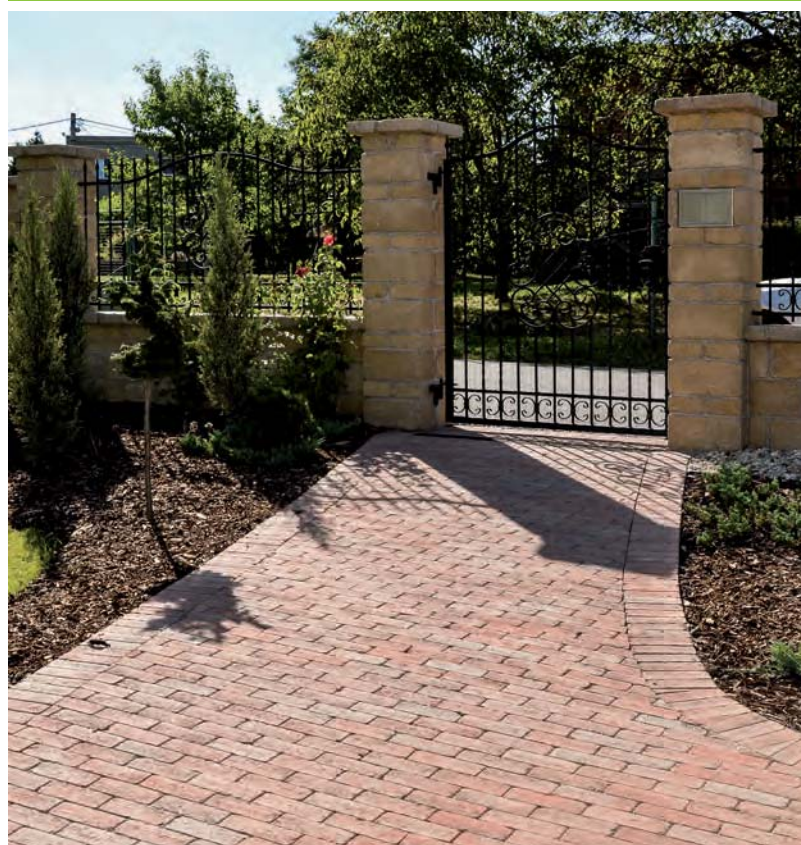

VEKTORIT – Fuego