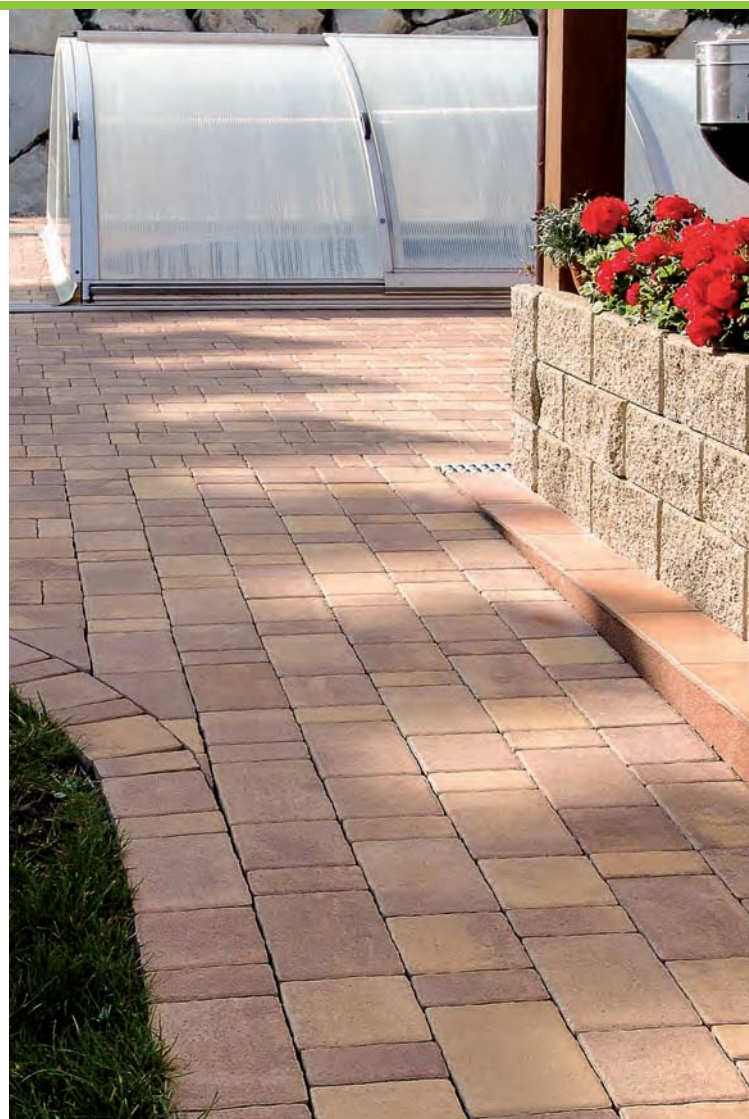

BRENDA – Kalahari