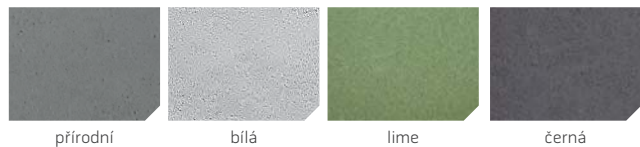

SEKONA – přírodní, bílá, černá, lime

SEKONA – přírodní, červená (atyp)

povrch hladký

přírodní

bílá

lime

černá

výrobek	barva	cena (Kč/m ²) s DPH
SEKONA	přírodní	361,80
	bílá, černá, lime	434,40