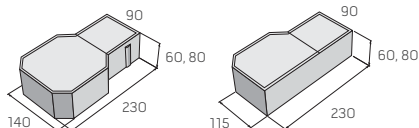

UNI-DEKOR, UNI-MARKANT

Univerzální zámkové dlažby pro základní použití ve městech a obcích, ale i v okolí rodinných domů. Kameny o výšce 80 mm jsou vhodné pro plochy s vyšší zátěží, např. automobilové komunikace, parkoviště, zastávkové zálivky, vjezdy do garáží apod. Dlažba je mrazuvzdorná a impregnovaná proti znečištění a pronikání vody.

povrch hladký

UNI-DEKOR

UNI-MARKANT

Základní kameny dlažby UNI-DEKOR skladba jsou dodávány na paletě s určitým počtem krajových kamenů.

výrobek	barva	cena (Kč/m²) s DPH
UNI-DEKOR skladba – výška 60	přírodní	216,60
	červená, písková	289,20
UNI-DEKOR skladba – výška 80	přírodní	277,10
	červená, písková	337,60
UNI-MARKANT	přírodní	325,50
	červená, písková	398,10

POZNÁMKA: Ukázky skladebností naleznete na straně 143.