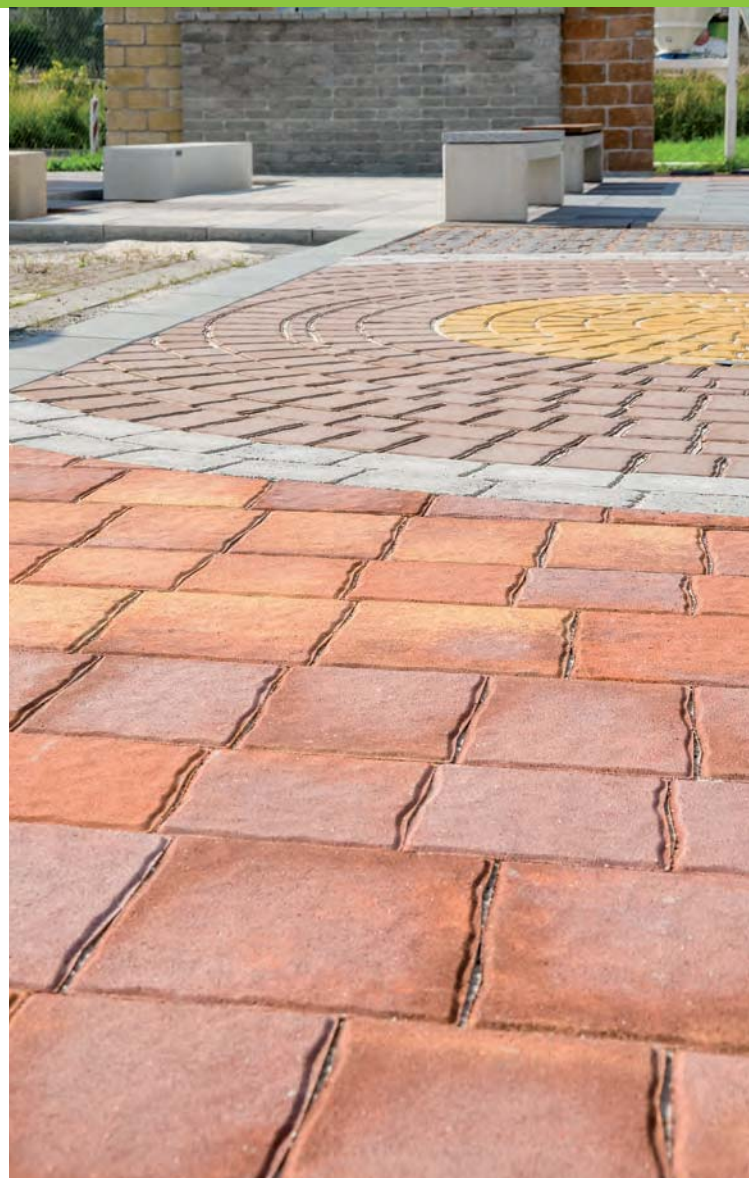

TRES – Vampa (atyp)

povrch reliéfní

výrobek	cena (Kč/m²) s DPH
TRES	494,90

POZNÁMKA: Ukázky skladebností naleznete na straně 142.