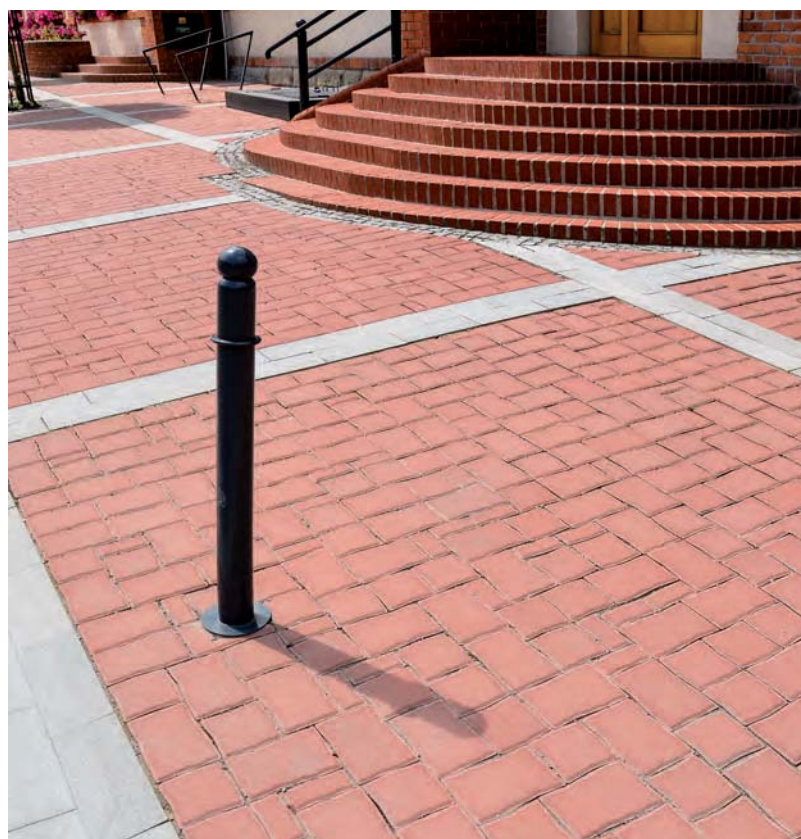

HAKL – červená

Dlažbu HAKL tvoří tři typy dlažebních kamenů. Tato dlažba se uplatní nejen v okolí rodinných domů, ale i na pěších zónách a v místech, kde se počítá s občasným pojezdem osobních automobilů. Je možné ji zkombinovat s dlažbou KOLOS, kdy pomocí čtyř různých kamenů lze vytvářet kruhy, půlkruhy a vějíře. Dlažby jsou mrazuvzdorné a impregnované proti znečištění a pronikání vody.