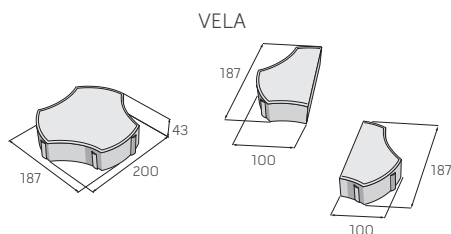

VELA, PAROLIN

povrch hladký

VELA

Základní kameny dlažby VELA a PAROLIN skladba jsou dodávány na paletě s určitým počtem krajových kamenů a půlek.

výrobek	barva	cena (Kč/m²) s DPH
VELA skladba	přírodní	228,70
	červená, písková	301,30
PAROLIN skladba	přírodní	216,60
	červená, písková	289,20

POZNÁMKA: Ukázky skladebnosti naleznete na straně 138 (PAROLIN), 143 (VELA).