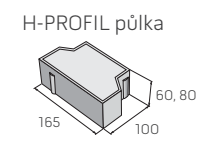

povrch hladký

Základní kameny dlažeb H-PROFIL skladba jsou dodávány na paletě s určitým počtem krajových kamenů a půlek. Dlažba H-PROFIL o výšce 80 a 100 mm je určena i pro strojní pokládku.

POZNÁMKA: Ukázky skladebností naleznete na straně 134.