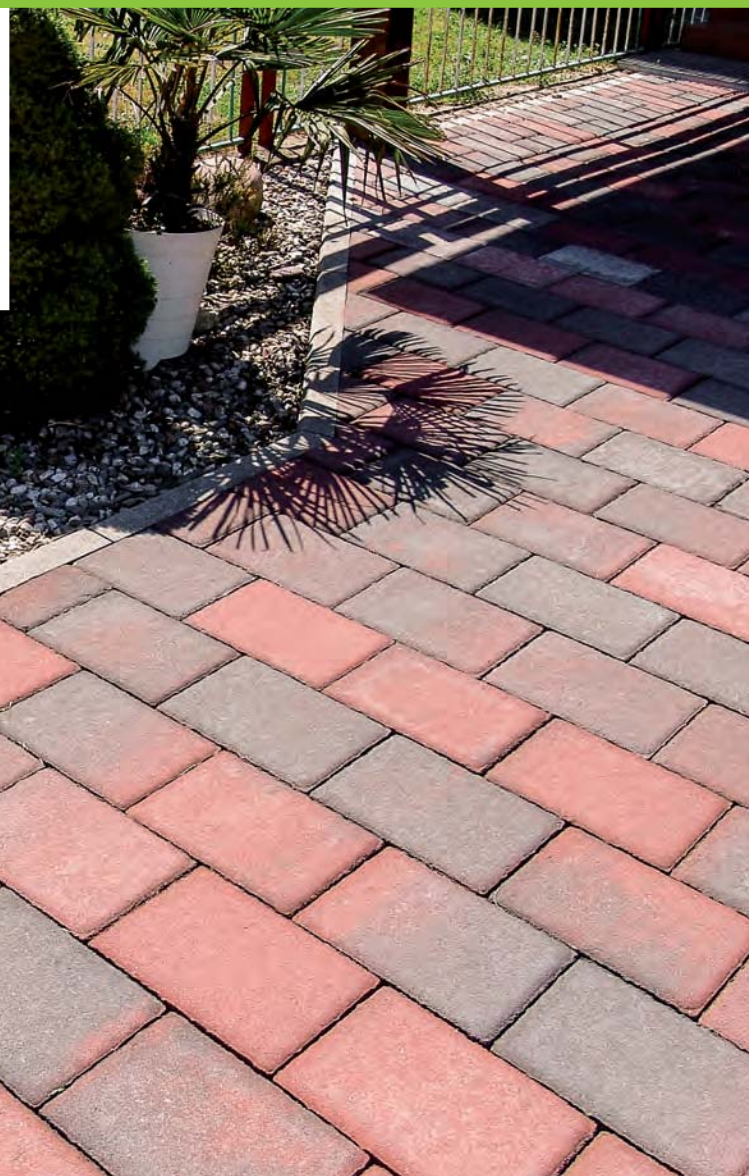

POZNÁMKA: Ukázky skladebnosti naleznete na straně 138.

QUATRO I

QUATRO II

QUATRO III

QUATRO IV

GOTIK

Dlažba s výrazným reliéfem na povrchu se vyrábí ve výšce 80 mm, čímž je předurčena nejen k dláždění pochozích ploch, ale i k budování zpevněných ploch s náročnějším provozem, např. chodníky, parkoviště či pojezdové komunikace a plochy v okolí rodinných domů. Dlažba je mrazuvzdorná a impregnovaná proti znečištění a pronikání vody.