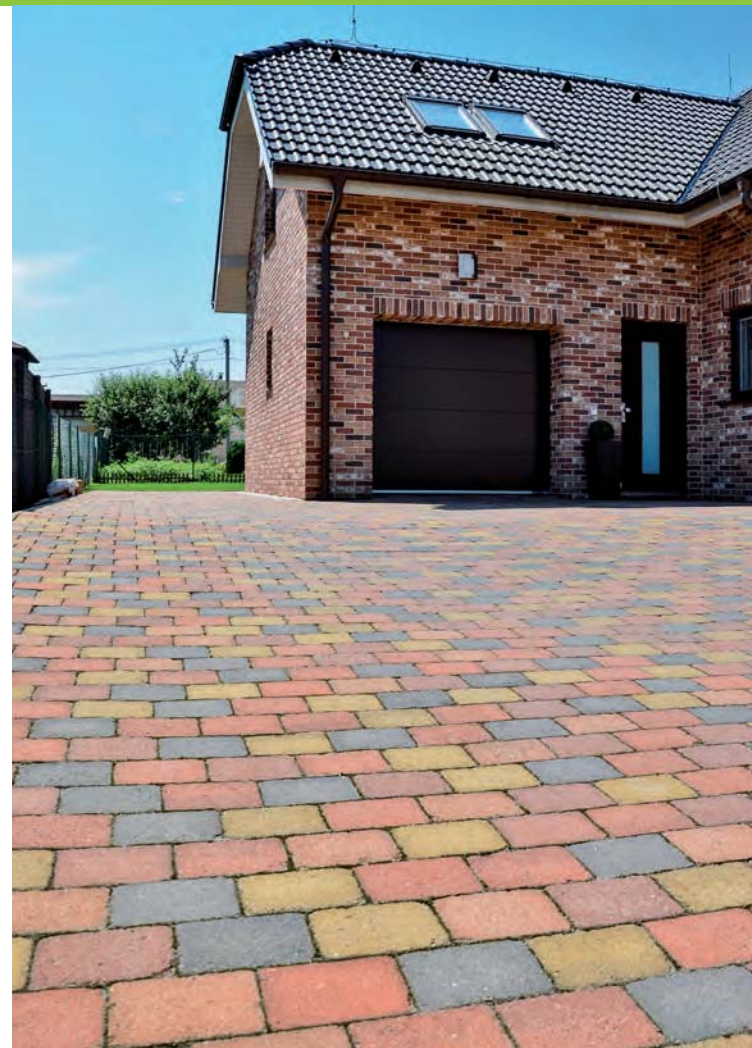

HISTORIK – mix barev