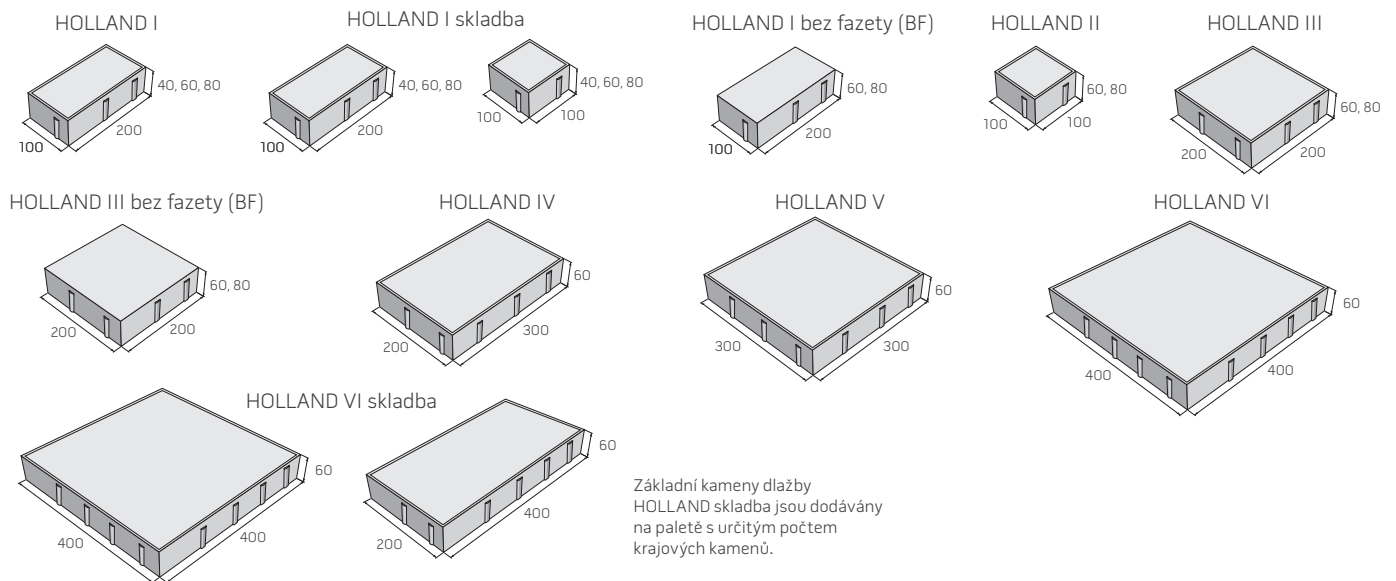

výrobek	barva	povrch	cena (Kč/m²) s DPH
HOLLAND I skladba – výška 40	přírodní	hladký	180,30
	červená, písková, hnědá	hladký	277,10
	žlutá	hladký	337,60
HOLLAND I – výška 60	přírodní	hladký	196,00
	červená, písková, černá, hnědá	hladký	289,20
HOLLAND I BF skladba – výška 60	žlutá	hladký	361,80
	přírodní	hladký	240,80
HOLLAND I – výška 80	červená, černá, lime	hladký	313,40
	přírodní	hladký	265,00
HOLLAND I skladba – výška 80	červená, písková	hladký	337,60
	přírodní	hladký	265,00
HOLLAND I BF skladba – výška 80	červená, písková	hladký	337,60
	přírodní	hladký	277,10
HOLLAND II – výška 60	červená	hladký	337,60
	přírodní	hladký	252,90
	červená, písková, černá, hnědá	hladký	313,40
HOLLAND II – výška 80	žlutá	hladký	373,90
	přírodní	hladký	289,20
	červená, písková	hladký	349,70
HOLLAND III – výška 60	přírodní	hladký	289,20
	červená, písková, hnědá, černá	hladký	361,80
	žlutá	hladký	422,30
HOLLAND III BF – výška 60	přírodní	hladký	313,40
HOLLAND III – výška 80	přírodní	hladký	325,50
	červená, písková	hladký	398,10
HOLLAND III BF – výška 80	přírodní	hladký	349,70
HOLLAND IV – výška 60	přírodní	hladký	289,20
HOLLAND V – výška 60	přírodní	hladký	289,20
HOLLAND VI – výška 60	přírodní	hladký	289,20
HOLLAND VI skladba – výška 60	přírodní	hladký	313,40
HOLLAND I skladba – výška 60	přírodní	rumplovaný	373,90
HOLLAND III – výška 60	přírodní	rumplovaný	373,90
HOLLAND I MIX – výška 60	Kalahari, Festival	hladký	349,70
HOLLAND I MIX skladba – výška 60	Arktis, Kalahari, Festival	rumplovaný	482,80
HOLLAND III MIX – výška 60	Kalahari, Festival	hladký	386,00
	Kalahari	rumplovaný	482,80

S Výrobek je součástí systému S3 (červená), S4 (Kalahari), S5 (přírodní, černá), S6 (Arktis), strana 7, 8.

POZNÁMKA: Ukázky skladebnosti naleznete na straně 132, 133.