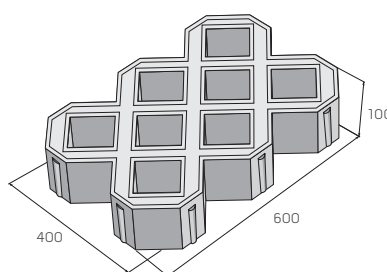

HYDROSET – přírodní

povrch hladký

přírodní

TBX 40/60/8

TBX 40/60/10

HYDRONET

výrobek	cena (Kč/ks) s DPH
TBX 40/60/8	77,40
TBX 40/60/10	83,50
HYDRONET	31,50

výrobek	cena (Kč/m ²) s DPH
HYDROSTAR	349,70
HYDROSET	349,70