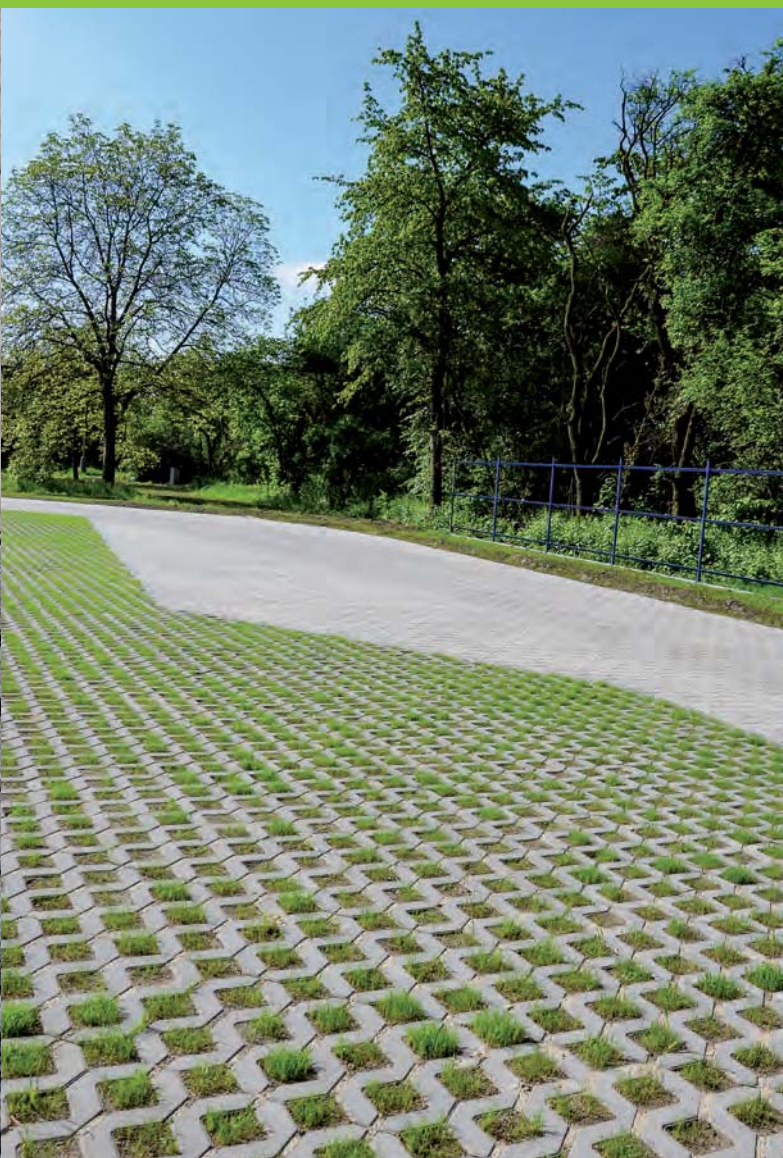

POZNÁMKA: Ukázky skladebností naleznete na straně 132 (HOLLAND SLP), 134 (H-PROFIL SLP).

VEGETAČNÍ A DRENÁŽNÍ

TBX – přírodní

Vegetační dlažby umožňují propojit venkovní komunikace s příjezdem do garáže nebo na parkoviště. Některé typy dlažeb splňují navíc drenážní funkci – HYDRONET, HYDROSTAR, HYDROSET. Jejich tvary pomáhají k rychlejšímu odvodnění vlhkých pozemků. Dlažby jsou mrazuvzdorné a impregnované proti znečištění a pronikání vody.