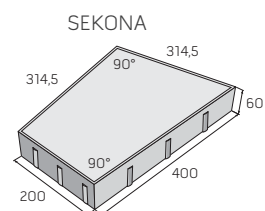

SEKONA – přírodní, bílá, černá, lime

SEKONA – přírodní, červená (atyp)

povrch hladký

přírodní

bílá

lime

černá

výrobek	barva	cena (Kč/m ²) s DPH
SEKONA	přírodní	361,80
	bílá, černá, lime	434,40