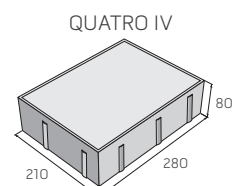

POZNÁMKA: Ukázky skladebnosti naleznete na straně 138.

QUATRO I

QUATRO II

QUATRO III

QUATRO IV

GOTIK

Dlažba s výrazným reliéfem na povrchu se vyrábí ve výšce 80 mm, čímž je předurčena nejen k dláždění pochozích ploch, ale i k budování zpevněných ploch s náročnějším provozem, např. chodníky, parkoviště či pojezdové komunikace a plochy v okolí rodinných domů. Dlažba je mrazuvzdorná a impregnovaná proti znečištění a pronikání vody.