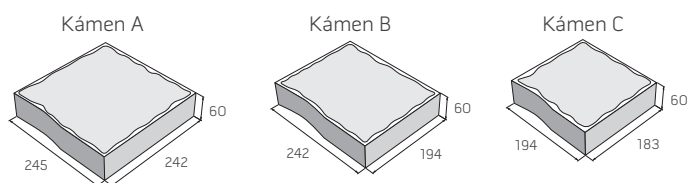

Sestava 3 kamenů. Kamene nelze dodávat jednotlivě.