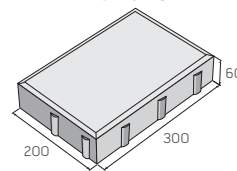

HOLLAND Kombi

Tato dlažba je kombinací tří rozměrově různých kamenů. Vyrábí se ve výšce 60 mm a je vhodná pro pochozí plochy a místa s občasným pojezdem osobních automobilů. Je vhodná k dláždění nejen chodníků a ploch v okolí rodinných domů, ale také na veřejná prostranství. Dlažba je mrazuvzdorná a impregnovaná proti znečištění a pronikání vody.

povrch hladký

povrch tryskaný

Sestava 3 kamenů.
Kameny nelze dodávat jednotlivě.

výrobek	barva	povrch	cena (Kč/m²) s DPH
HOLLAND Kombi	přírodní	hladký	289,20
	Galo	hladký	386,00
	Festival, Piano, Vampa	hladký	410,20
	šedá, žlutá, Piano	tryskaný	652,20

S Výrobek je součástí systému S1 (žlutá), S3 (Vampa, Festival), S5 (přírodní), strana 6, 7, 8.

POZNÁMKA: Ukázky skladebnosti naleznete na straně 133, 134.