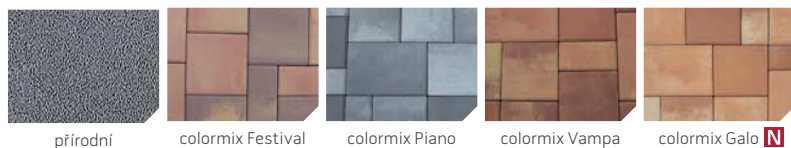

povrch hladký

přírodní

colormix Festival

colormix Piano

colormix Vampa

colormix Galo