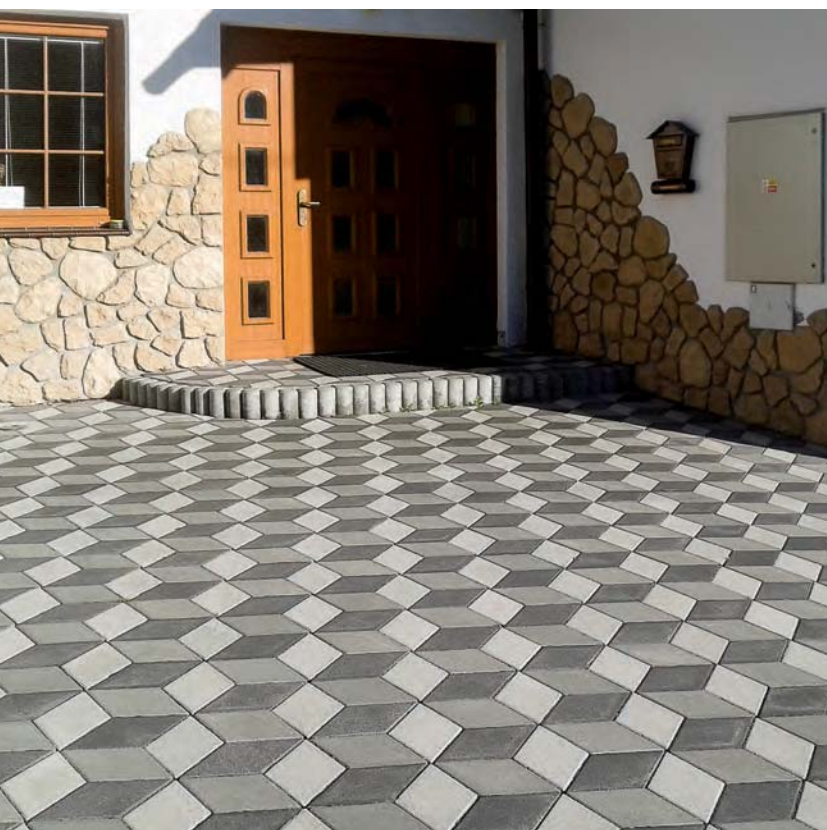

POZNÁMKA: Ukázky skladebnosti naleznete na straně 132.

VISIO, RHOMBEN

Tyto dlažby jsou představitelkami typu dlažeb s tzv. prostorovým efektem dlážděné plochy. Díky výšce 60 mm jsou použitelné jak pro plochy s lehkým zatížením, tak i pro místa s občasným pojezdem osobních automobilů. Dlažby jsou mrazuvzdorné a jejich povrch je opatřen impregnací proti znečištění a pronikání vody.