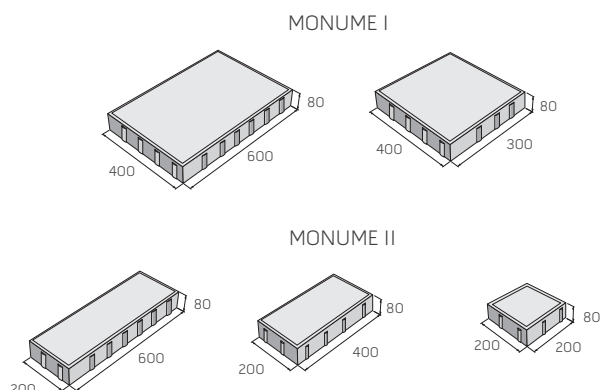

Základní kameny dlažby MONUME skladba jsou dodávány na paletě s určitým počtem doplňujících kamenů.