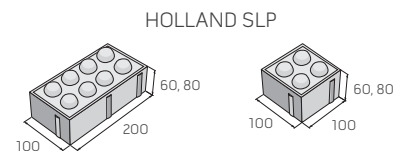

bílá

HOLLAND SLP

H-PROFIL SLP

SLP s vodící linií

výrobek	barva	cena (Kč/m ²) s DPH
HOLLAND I SLP skladba – výška 60	přírodní	470,70
	červená, bílá	543,30
HOLLAND I SLP skladba – výška 80 	přírodní	567,50
	červená	640,10
H-PROFIL SLP	přírodní	470,70
	červená, bílá	543,30
SLP s vodící linií	přírodní	494,90
	bílá	567,50