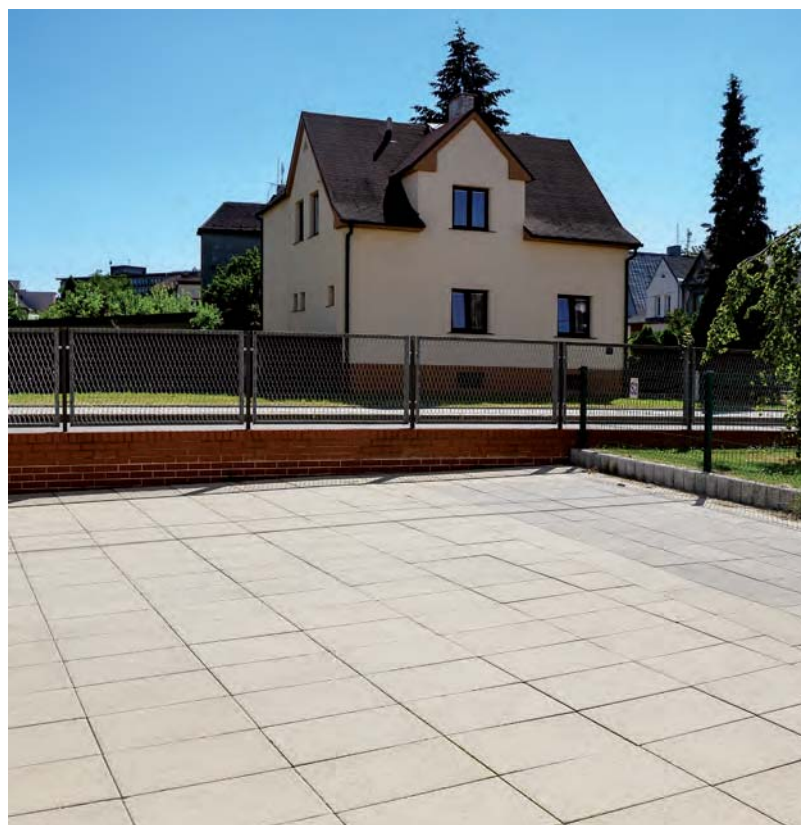

MONUME – přírodní