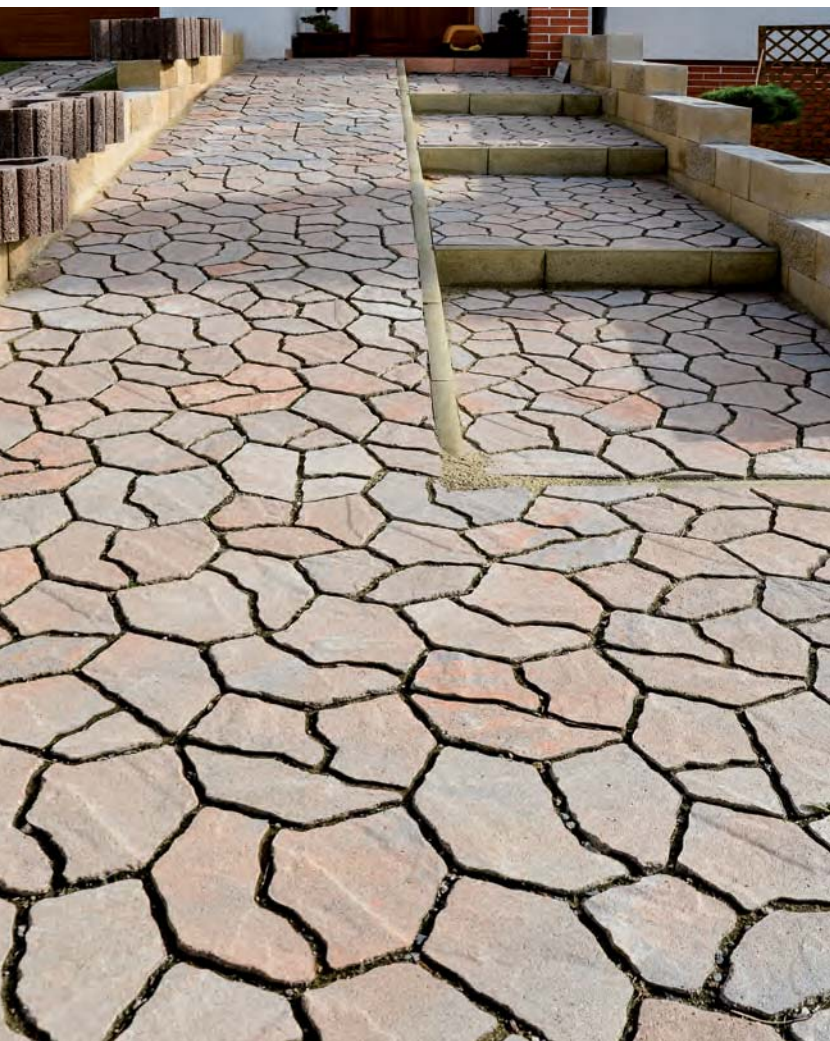

GRITO

GRITO – bílá

Povrch této dlažby je upraven tryskáním, při kterém vynikne nášlapná plocha, kterou tvoří směs drobného kameniva. Vzhledem k výšce dlažby ji lze použít pro lehký a středně náročný provoz. Krásně vynikne na náměstích, v parcích a v okolí rodinných domů či zahradách. Dlažba je mrazuvzdorná a impregnovaná proti znečištění a pronikání vody.

RUBIK – kámen A

RUBIK – kámen B

MEMORIK I

MEMORIK II

Sestava 2 kamenů. Kameny nelze dodávat jednotlivě.

Dlažba nestandardního tvaru, která vypadá jako rozpukáný starý kámen. Je vhodná pro lehký a středně náročný provoz. Ideální pro zpevněné plochy v okolí rodinných domů, chat či chalup. Dlažba je mrazuvzdorná a povrch je opatřen impregnací proti znečištění a pronikání vody.