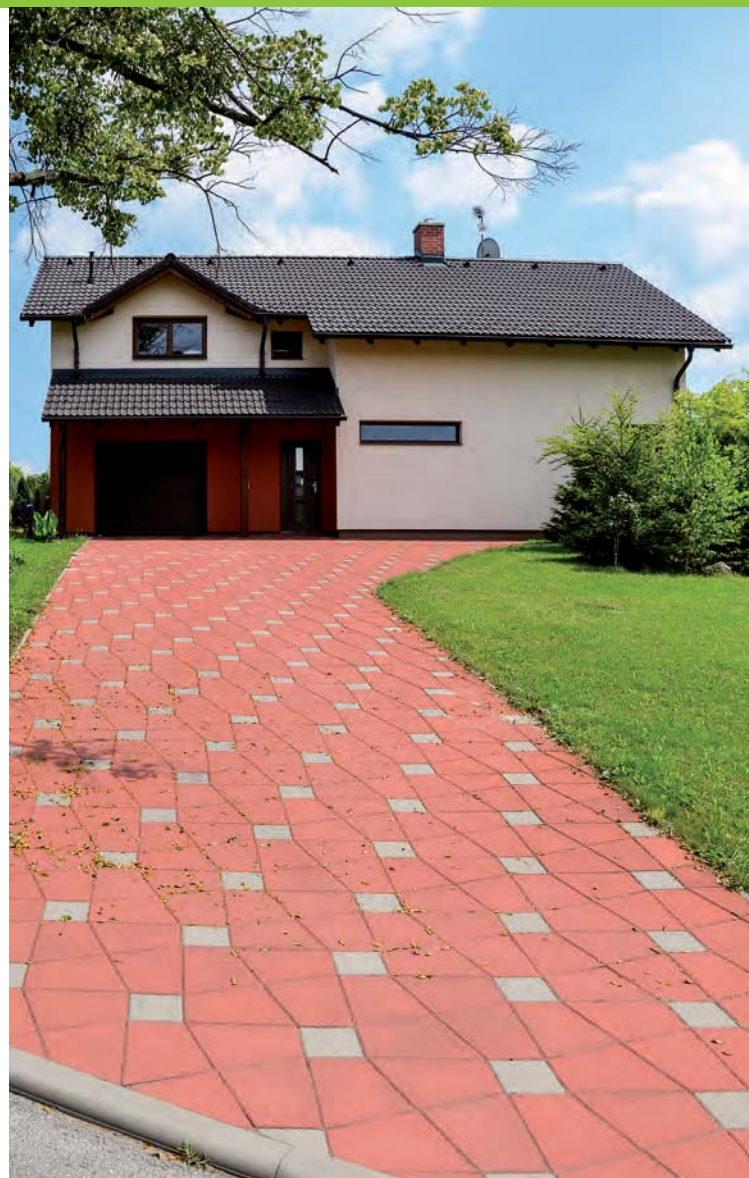

SEKONA – přírodní, červená (atyp)