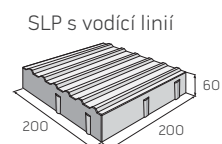

bílá

HOLLAND SLP

H-PROFIL SLP

SLP s vodící linií

výrobek	barva	cena (Kč/m ²) s DPH
HOLLAND I SLP skladba – výška 60	přírodní	470,70
	červená, bílá	543,30
HOLLAND I SLP skladba – výška 80 	přírodní	567,50
	červená	640,10
H-PROFIL SLP	přírodní	470,70
	červená, bílá	543,30
SLP s vodící linií	přírodní	494,90
	bílá	567,50