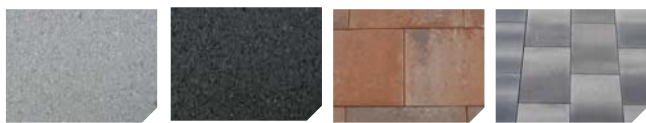

povrch hladký

přírodní **N**

černá **N**

colormix Piedo

colormix Piano **N**