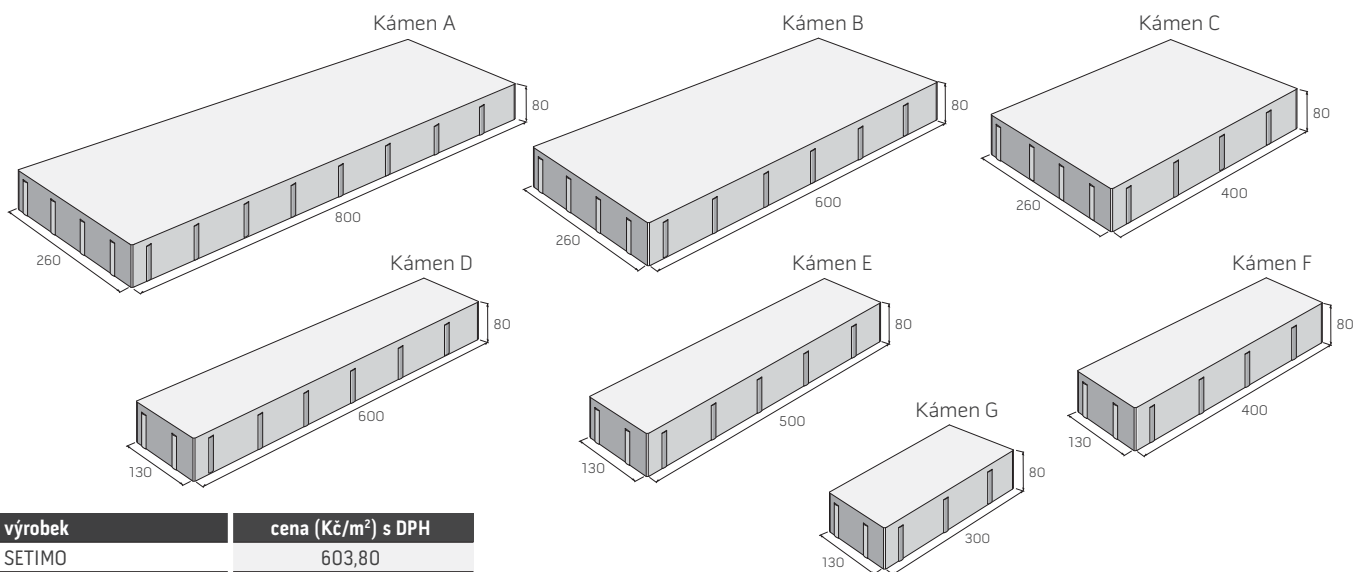

SETIMO – Korodo

SETIMO – Piano

povrch hladký

colormix Piano

colormix Korodo

colormix Namib **N**

colormix Kamelo **N**

colormix Pirolo **N**