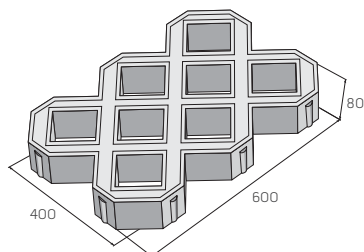

HYDROSET – přírodní

povrch hladký

přírodní

TBX 40/60/8

TBX 40/60/10

HYDRONET

výrobek	cena (Kč/ks) s DPH
TBX 40/60/8	77,40
TBX 40/60/10	83,50
HYDRONET	31,50

výrobek	cena (Kč/m ²) s DPH
HYDROSTAR	349,70
HYDROSET	349,70