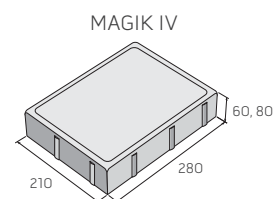

MAGIK IV

S Výrobek je součástí systému S1 (Kalahari), strana 6.

POZNÁMKA: Ukázky skladebnosti naleznete na straně 136, 137.