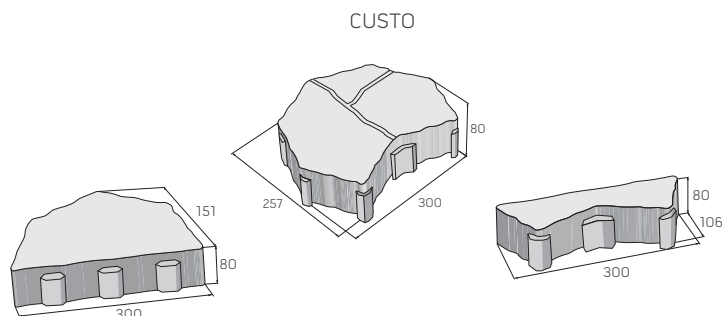

Základní kameny dlažby CUSTO skladba jsou dodávány na paletě s určitým počtem doplňujících kamenů.