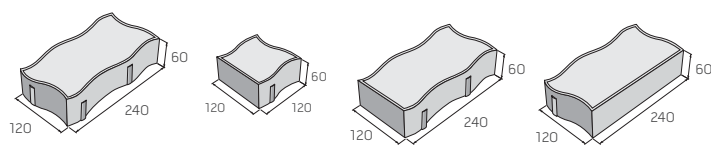

PAROLIN

Základní kameny dlažby VELA a PAROLIN skladba jsou dodávány na paletě s určitým počtem krajových kamenů a půlek.

výrobek	barva	cena (Kč/m²) s DPH
VELA skladba	přírodní	228,70
	červená, písková	301,30
PAROLIN skladba	přírodní	216,60
	červená, písková	289,20

POZNÁMKA: Ukázky skladebnosti naleznete na straně 138 (PAROLIN), 143 (VELA).