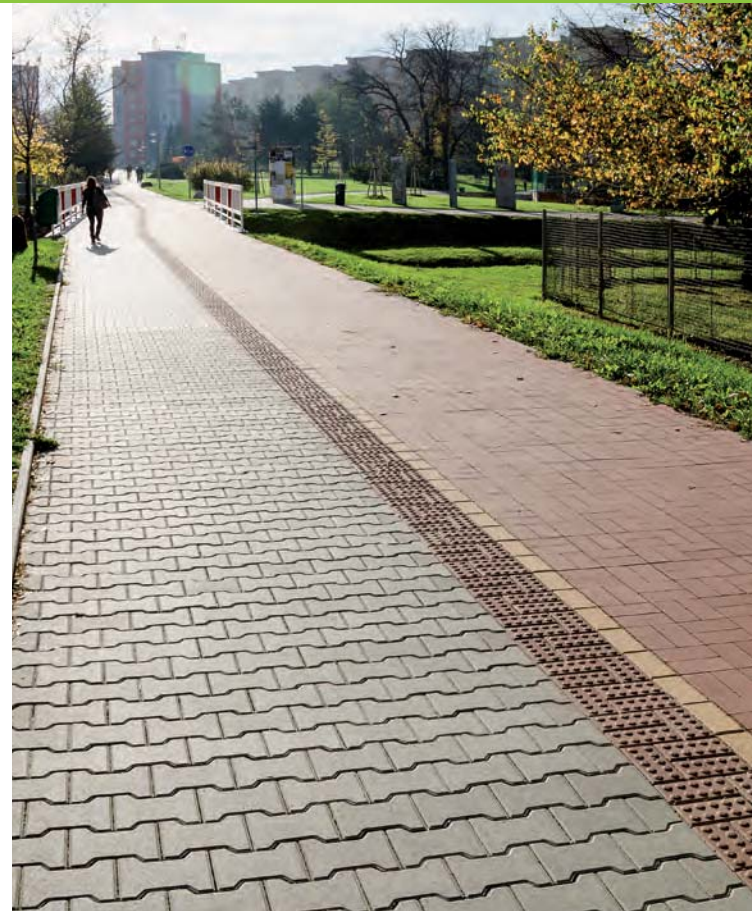

H-PROFIL – přírodní

výrobek	barva	cena (Kč/m²) s DPH
H-PROFIL – výška 60	přírodní	196,00
	červená, písková	289,20
H-PROFIL kraj – výška 60	přírodní	289,20
	červená, písková	361,80
H-PROFIL půlka – výška 60	přírodní	289,20
	červená, písková	361,80
H-PROFIL BF skladba – výška 60	přírodní	228,70
	červená, písková	301,30
H-PROFIL – výška 80	přírodní	265,00
	červená, písková	337,60
H-PROFIL SP – výška 80	přírodní	265,00
	červená, písková	337,60
H-PROFIL BF SP – výška 80	přírodní	277,10
	červená	349,70
H-PROFIL kraj – výška 80	přírodní	337,60
	červená	410,20
H-PROFIL půlka – výška 80	přírodní	265,00
	červená, písková	337,60
H-PROFIL BF skladba – výška 80	přírodní	277,10
	červená	349,70
H-PROFIL – výška 100	přírodní	337,60
	červená	386,00
H-PROFIL SP – výška 100	přírodní	313,40
	červená, písková	386,00
H-PROFIL skladba – výška 100	přírodní	337,60
	červená, písková	386,00