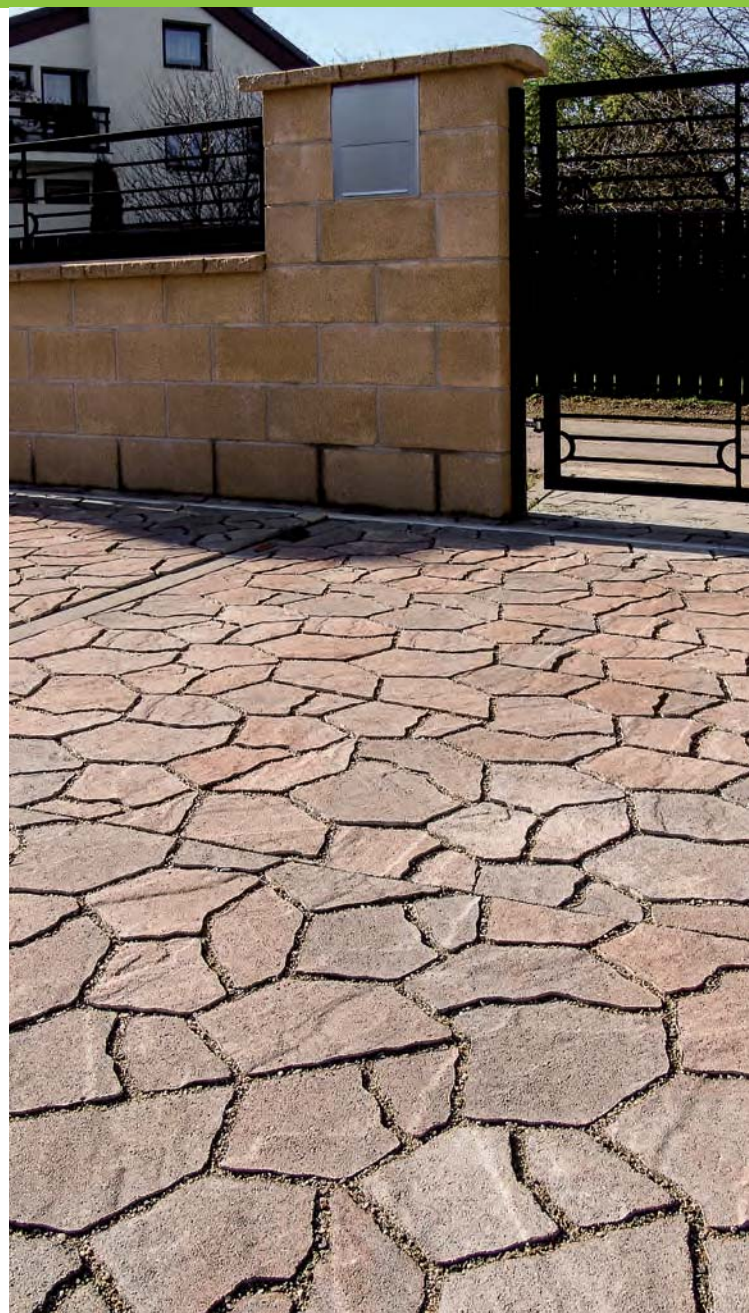

CUSTO – Tiera

povrch reliéfní, kladívkovaný

výrobek	povrch	cena (Kč/m²) s DPH
CUSTO skladba	reliéfní	494,90
	kladívkovaný	519,10

S Výrobek je součástí systému S2 (Arido), S3 (Tiera), strana 6, 7.

POZNÁMKA: Ukázky skladebností naleznete na straně 130.