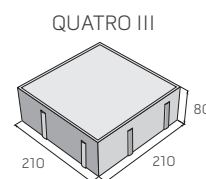

POZNÁMKA: Ukázky skladebnosti naleznete na straně 138.

QUATRO I

QUATRO II

QUATRO III

QUATRO IV

GOTIK

Dlažba s výrazným reliéfem na povrchu se vyrábí ve výšce 80 mm, čímž je předurčena nejen k dláždění pochozích ploch, ale i k budování zpevněných ploch s náročnějším provozem, např. chodníky, parkoviště či pojezdové komunikace a plochy v okolí rodinných domů. Dlažba je mrazuvzdorná a impregnovaná proti znečištění a pronikání vody.